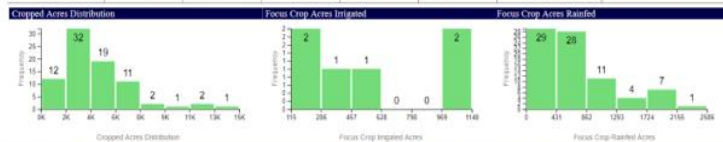

Aggregate Report

Crop	#Years	Year	Suppliers	#Regions	Growers	Total Acres of Crop	Total Acres of All Crops
Wheat	1	2021	1	2	80	60,876	316,447

Mejora continua de la sustentabilidad