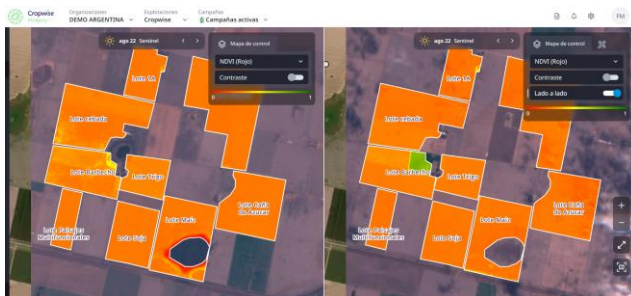

Aggregate Report

Crop	#Years	Year	Suppliers	#Regions	Growers	Total Acres of Crop	Total Acres of All Crops
Wheat	1	2021	1	2	80	60,876	316,447

Mejora continua de la sustentabilidad

Medición de la Huella de Carbono

Paisajes Multifuncionales

Monitoreo de Paisajes Multifuncionales

Seminario
ACSOJA 2024

Retomando la curva
con la
esperanza de siempre

acsoja 20 AÑOS
Asociación de la Cadena de la Soja Argentina

Cropwise™

EUDR - Requisitos