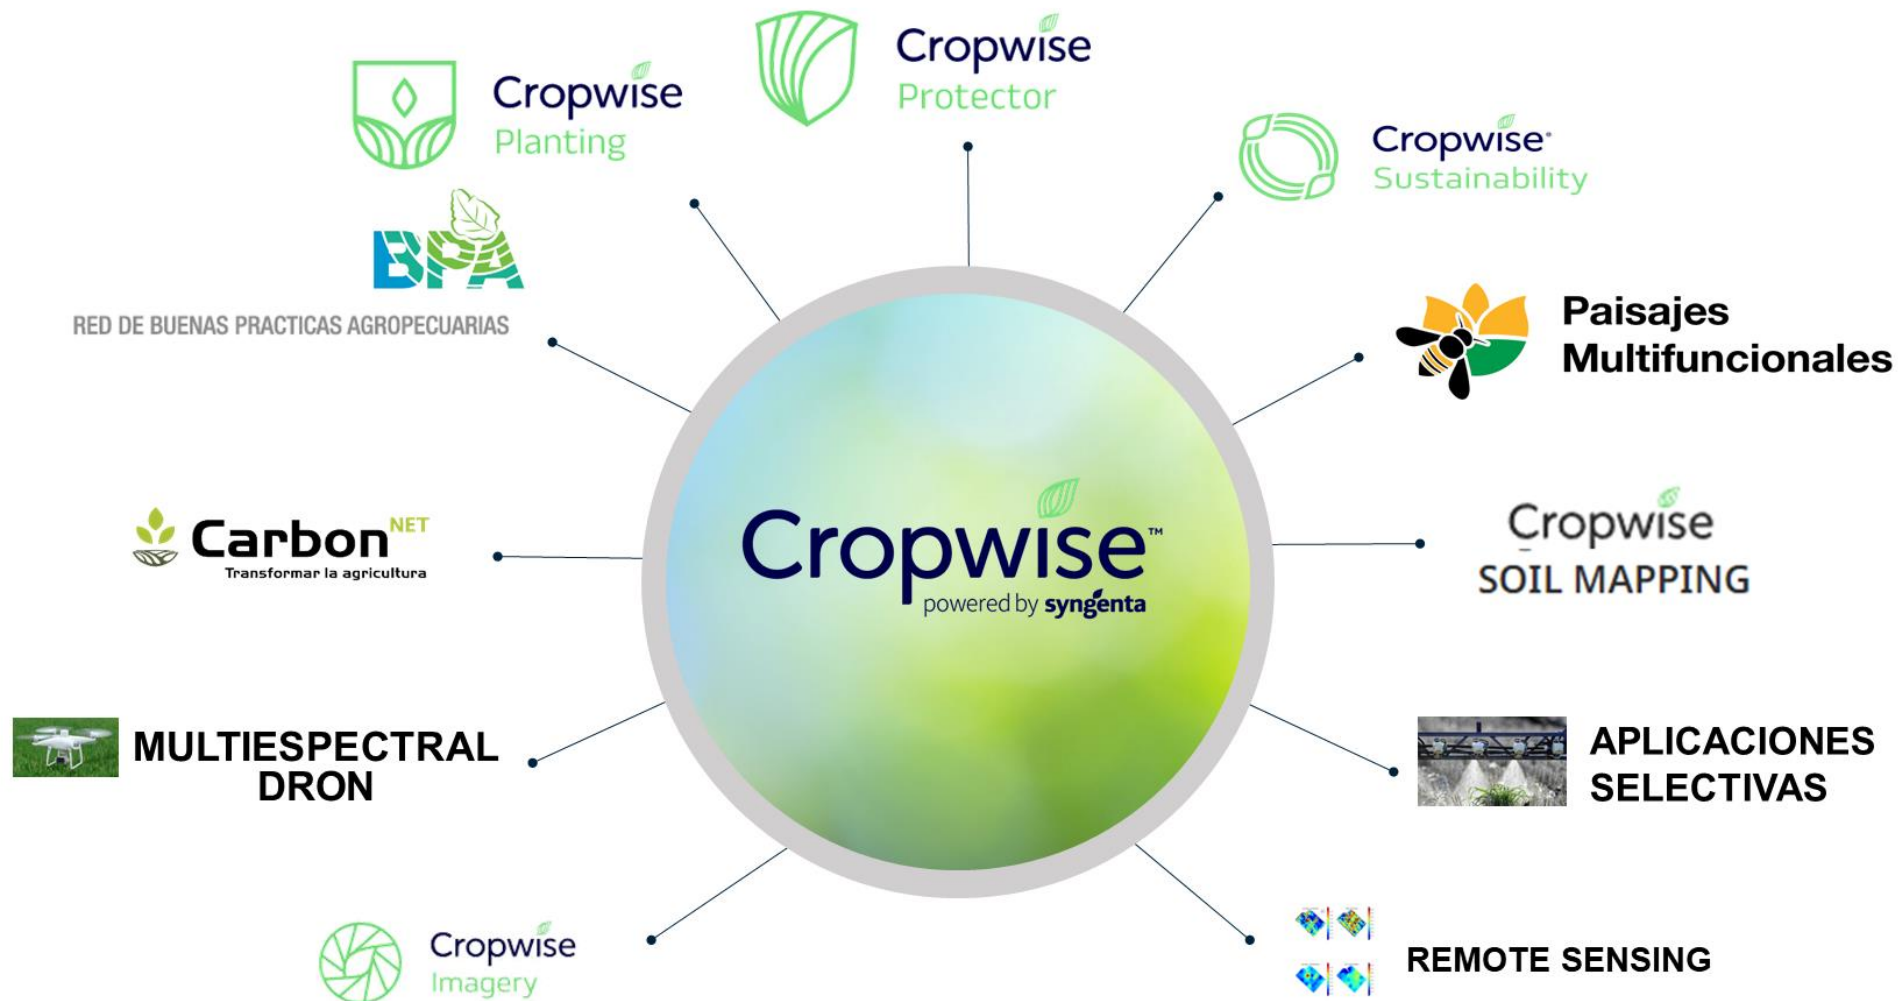

Seminario
ACSOJA 2024

Retomando la curva
con la
esperanza de siempre

acsoja 20 AÑOS
Asociación de la Cadena de la Soja Argentina