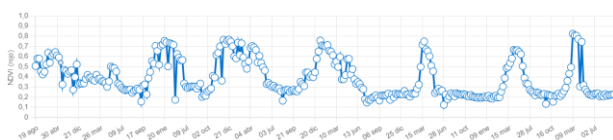

Aggregate Report

Crop	#Years	Year	Suppliers	#Regions	Growers	Total Acres of Crop	Total Acres of All Crops
Wheat	1	2021	1	2	80	60,876	316,447

Mejora continua de la sustentabilidad

Medición de la Huella de Carbono

Paisajes Multifuncionales

Monitoreo de Paisajes Multifuncionales

Seminario
ACSOJA 2024

Retomando la curva
con la
esperanza de siempre

acsoja 20 AÑOS
Asociación de la Cadena de la Soja Argentina

Cropwise™

EUDR - Requisitos