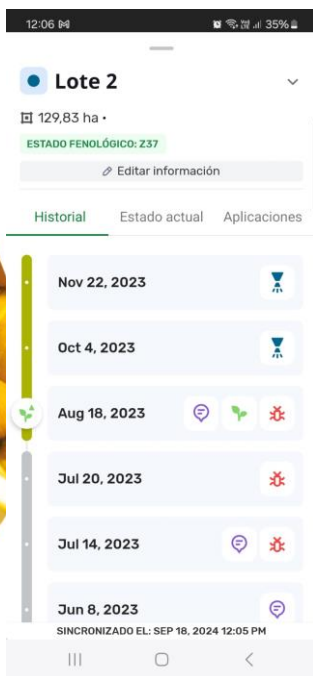

Seminario
ACSOJA 2024

Retomando la curva
con la
esperanza de siempre

acsoja 20 AÑOS
Asociación de la Cadena de la Soja Argentina

Seminario
ACSOJA 2024

Retomando la curva
con la
esperanza de siempre

acsoja 20 AÑOS
Asociación de la Cadena de la Soja Argentina

Aggregate Report

Crop	#Years	Year	Suppliers	#Regions	Growers	Total Acres of Crop	Total Acres of All Crops
Wheat	1	2021	1	2	80	60,876	316,447

Mejora continua de la sustentabilidad

Medición de la Huella de Carbono

Paisajes Multifuncionales

Monitoreo de Paisajes Multifuncionales

Seminario
ACSOJA 2024

Retomando la curva
con la
esperanza de siempre

acsoja 20 AÑOS
Asociación de la Cadena de la Soja Argentina

Cropwise™

EUDR - Requisitos